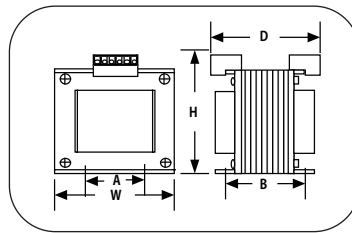

### MCa 制御機器用(大容量)トランス

FOR 200V LINE (MEDIUM CAPACITY)

品名	仕様		容量 外形寸法 mm				取付寸法 mm			端子径	重量	端子形状		
	1次	2次	VA	W	H	D	A	B	φ			M	kg	1BL
MCa-100	200V-220V (E端子付き)	100V-110V	100	100	115	85	62	51	4.5X9.5	3.5	2.5	◎	OP	OP
MCa-150			150	100	115	95	62	66	4.5X9.5	3.5	3.2	◎	OP	OP
MCa-200			200	100	115	115	62	81	4.5X9.5	3.5	4.2	◎	OP	OP
MCa-300			300	116	125	120	81	77	7X11	3.5	4.7	◎	OP	OP
MCa-500			500	133	135	135	97	93	7X11	3.5	7.5	◎	OP	OP
MCa-750			750	152	150	145	112	92	7X11	3.5	10.0	◎	OP	OP
MCa-1K			1.0K	152	150	155	112	107	7X11	3.5	12.0	◎	OP	OP
MCa-1.5K			1.5K	187	185	150	130	100	7X11	4.0	19.0	◎	OP	OP
MCa-2K			2.0K	187	185	167	130	116	7X11	4.0	23.0	◎	OP	OP
MCa-3K			3.0K	206	220	185	150	114	7X14	5.0	29.5	◎	OP	OP
MCa-4K			4.0K	206	220	200	150	130	7X14	6.0	34.0	◎	OP	OP
MCa-5K			5.0K	250	250	200	180	137	12X20	6.0	42.0	◎	OP	OP
MCa-7.5K			7.5K	250	260	250	180	182	12X20	8.0	57.0	◎	OP	OP

◎=標準仕様  
1BL=1ブロック端子台  
2BL=2ブロック端子台  
2BK=2ベーク板  
OP=オプション

- ◇ 大容量向けの制御機器用トランスで小型化を図っております。  
しかも、全てシールド(E端子)付きです。

1BL

2BL

2BK

### MCa 三相 制御機器用(大容量)トランス

FOR 400V LINE (MEDIUM CAPACITY)

品名	仕様		容量 外形寸法 mm				取付寸法 mm			端子径	重量	端子形状	
	1次 (STAR)	2次 (DELTA)	VA	W	H	D	PW	PD	φ			M	kg
MCa3-300	380V-400V-440V	200V-220V	300	170	160	100	57	53	8X14	3.5	7.0	◎	OP
MCa3-500			500	195	170	110	64	64	8X15	3.5	11.0	◎	OP
MCa3-750			750	195	170	130	64	84	8X15	3.5	14.0	◎	OP
MCa3-1K			1.0K	230	200	120	76	75	8.5X17	3.5	17.0	◎	OP
MCa3-1.5K			1.5K	230	200	135	76	90	8.5X17	3.5	21.0	◎	OP
MCa3-2K			2.0K	250	235	135	84	90	8.5X22	3.5	27.0	◎	OP
MCa3-3K			3.0K	250	235	160	84	115	8.5X22	3.5	33.0	◎	OP
MCa3-4K			4.0K	300	260	160	100	110	12X22	4.0	45.0	◎	OP
MCa3-5K			5.0K	300	260	170	100	120	12X22	4.0	50.0	◎	OP
MCa3-7.5K			7.5K	360	300	175	120	135	12X22	5.0	70.0	◎	OP
MCa3-10K			10.0K	360	370	190	180	140	12X22	5.0	90.0	◎	OP
MCa3-15K			15.0K	360	370	210	180	160	12X22	6.0	105.0	◎	OP

◎=標準仕様  
1BL=1ブロック端子台  
2BL=2ブロック端子台  
2BK=2ベーク板  
OP=オプション

- ◇ 400V入力でご使用になる大容量制御機器用トランスで小型軽量化を図っております。