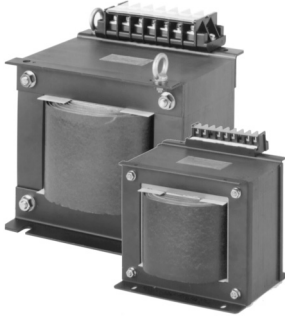

### MCa 制御機器用(大容量)トランス

FOR 200V LINE (MEDIUM CAPACITY)

品名	仕様		容量 外形寸法 mm				取付寸法 mm			端子径	重量	端子形状		
	1次	2次	VA	W	H	D	A	B	φ			M	kg	1BL
MCa-100	200V-220V (E端子付き)	100V-110V	100	100	115	85	62	51	4.5X9.5	3.5	2.5	◎	OP	OP
MCa-150			150	100	115	95	62	66	4.5X9.5	3.5	3.2	◎	OP	OP
MCa-200			200	100	115	115	62	81	4.5X9.5	3.5	4.2	◎	OP	OP
MCa-300			300	116	125	120	81	77	7X11	3.5	4.7	◎	OP	OP
MCa-500			500	133	135	135	97	93	7X11	3.5	7.5	◎	OP	OP
MCa-750			750	152	150	145	112	92	7X11	3.5	10.0	◎	OP	OP
MCa-1K			1.0K	152	150	155	112	107	7X11	3.5	12.0	◎	OP	OP
MCa-1.5K			1.5K	187	185	150	130	100	7X11	4.0	19.0	◎	OP	OP
MCa-2K			2.0K	187	185	167	130	116	7X11	4.0	23.0	◎	OP	OP
MCa-3K			3.0K	206	220	185	150	114	7X14	5.0	29.5	◎	OP	OP
MCa-4K			4.0K	206	220	200	150	130	7X14	6.0	34.0	◎	OP	OP
MCa-5K			5.0K	250	250	200	180	137	12X20	6.0	42.0	◎	OP	OP
MCa-7.5K			7.5K	250	260	250	180	182	12X20	8.0	57.0	◎	OP	OP

◎=標準仕様  
1BL=1ブロック端子台  
2BL=2ブロック端子台  
2BK=2ベーク板  
OP=オプション

- ◇ 大容量向けの制御機器用トランスで小型化を図っております。  
しかも、全てシールド(E端子)付きです。

1BL

2BL

2BK

### MCa 三相 制御機器用(大容量)トランス

FOR 400V LINE (MEDIUM CAPACITY)

品名	仕様		容量 外形寸法 mm				取付寸法 mm			端子径	重量	端子形状	
	1次 (STAR)	2次 (DELTA)	VA	W	H	D	PW	PD	φ			M	kg
MCa3-300	380V-400V-440V	200V-220V	300	170	160	100	57	53	8X14	3.5	7.0	◎	OP
MCa3-500			500	195	170	110	64	64	8X15	3.5	11.0	◎	OP
MCa3-750			750	195	170	130	64	84	8X15	3.5	14.0	◎	OP
MCa3-1K			1.0K	230	200	120	76	75	8.5X17	3.5	17.0	◎	OP
MCa3-1.5K			1.5K	230	200	135	76	90	8.5X17	3.5	21.0	◎	OP
MCa3-2K			2.0K	250	235	135	84	90	8.5X22	3.5	27.0	◎	OP
MCa3-3K			3.0K	250	235	160	84	115	8.5X22	3.5	33.0	◎	OP
MCa3-4K			4.0K	300	260	160	100	110	12X22	4.0	45.0	◎	OP
MCa3-5K			5.0K	300	260	170	100	120	12X22	4.0	50.0	◎	OP
MCa3-7.5K			7.5K	360	300	175	120	135	12X22	5.0	70.0	◎	OP
MCa3-10K			10.0K	360	370	190	180	140	12X22	5.0	90.0	◎	OP
MCa3-15K			15.0K	360	370	210	180	160	12X22	6.0	105.0	◎	OP

◎=標準仕様  
1BL=1ブロック端子台  
2BL=2ブロック端子台  
2BK=2ベーク板  
OP=オプション

- ◇ 400V入力でご使用になる大容量制御機器用トランスで小型軽量化を図っております。