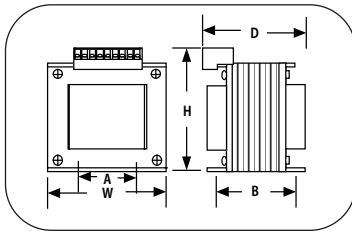

### MCa 制御機器用(大容量)トランス

FOR 200V LINE (MEDIUM CAPACITY)

品名	仕様		容量 外形寸法 mm				取付寸法 mm			端子径	重量	端子形状		
	1次	2次	VA	W	H	D	A	B	φ			M	kg	1BL
MCa-100	200V-220V (E端子付き)	100V-110V	100	100	115	85	62	51	4.5X9.5	3.5	2.5	◎	OP	OP
MCa-150			150	100	115	95	62	66	4.5X9.5	3.5	3.2	◎	OP	OP
MCa-200			200	100	115	115	62	81	4.5X9.5	3.5	4.2	◎	OP	OP
MCa-300			300	116	125	120	81	77	7X11	3.5	4.7	◎	OP	OP
MCa-500			500	133	135	135	97	93	7X11	3.5	7.5	◎	OP	OP
MCa-750			750	152	150	145	112	92	7X11	3.5	10.0	◎	OP	OP
MCa-1K			1.0K	152	150	155	112	107	7X11	3.5	12.0	◎	OP	OP
MCa-1.5K			1.5K	187	185	150	130	100	7X11	4.0	19.0	◎	OP	OP
MCa-2K			2.0K	187	185	167	130	116	7X11	4.0	23.0	◎	OP	OP
MCa-3K			3.0K	206	220	185	150	114	7X14	5.0	29.5	◎	OP	OP
MCa-4K			4.0K	206	220	200	150	130	7X14	6.0	34.0	◎	OP	OP
MCa-5K			5.0K	250	250	200	180	137	12X20	6.0	42.0	◎	OP	OP
MCa-7.5K			7.5K	250	260	250	180	182	12X20	8.0	57.0	◎	OP	OP

◎=標準仕様  
1BL=1ブロック端子台  
2BL=2ブロック端子台  
2BK=2ベーク板  
OP=オプション

- ◇ 大容量向けの制御機器用トランスで小型化を図っております。  
しかも、全てシールド(E端子)付きです。

1BL

2BL

2BK

### MCa 三相 制御機器用(大容量)トランス

FOR 400V LINE (MEDIUM CAPACITY)

品名	仕様		容量 外形寸法 mm				取付寸法 mm			端子径	重量	端子形状	
	1次 (STAR)	2次 (DELTA)	VA	W	H	D	PW	PD	φ			M	kg
MCa3-300	380V-400V-440V	200V-220V	300	170	160	100	57	53	8X14	3.5	7.0	◎	OP
MCa3-500			500	195	170	110	64	64	8X15	3.5	11.0	◎	OP
MCa3-750			750	195	170	130	64	84	8X15	3.5	14.0	◎	OP
MCa3-1K			1.0K	230	200	120	76	75	8.5X17	3.5	17.0	◎	OP
MCa3-1.5K			1.5K	230	200	135	76	90	8.5X17	3.5	21.0	◎	OP
MCa3-2K			2.0K	250	235	135	84	90	8.5X22	3.5	27.0	◎	OP
MCa3-3K			3.0K	250	235	160	84	115	8.5X22	3.5	33.0	◎	OP
MCa3-4K			4.0K	300	260	160	100	110	12X22	4.0	45.0	◎	OP
MCa3-5K			5.0K	300	260	170	100	120	12X22	4.0	50.0	◎	OP
MCa3-7.5K			7.5K	360	300	175	120	135	12X22	5.0	70.0	◎	OP
MCa3-10K			10.0K	360	370	190	180	140	12X22	5.0	90.0	◎	OP
MCa3-15K			15.0K	360	370	210	180	160	12X22	6.0	105.0	◎	OP

◎=標準仕様  
1BL=1ブロック端子台  
2BL=2ブロック端子台  
2BK=2ベーク板  
OP=オプション

- ◇ 400V入力でご使用になる大容量制御機器用トランスで小型軽量化を図っております。