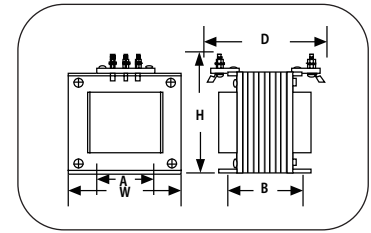

### MCa 制御機器用(大容量)トランス

FOR 200V LINE (MEDIUM CAPACITY)

品名	仕様		容量 外形寸法 mm				取付寸法 mm			端子径	重量	端子形状		
	1次	2次	VA	W	H	D	A	B	φ			M	kg	1BL
MCa-100	200V-220V (E端子付き)	100V-110V	100	100	115	85	62	51	4.5X9.5	3.5	2.5	◎	OP	OP
MCa-150			150	100	115	95	62	66	4.5X9.5	3.5	3.2	◎	OP	OP
MCa-200			200	100	115	115	62	81	4.5X9.5	3.5	4.2	◎	OP	OP
MCa-300			300	116	125	120	81	77	7X11	3.5	4.7	◎	OP	OP
MCa-500			500	133	135	135	97	93	7X11	3.5	7.5	◎	OP	OP
MCa-750			750	152	150	145	112	92	7X11	3.5	10.0	◎	OP	OP
MCa-1K			1.0K	152	150	155	112	107	7X11	3.5	12.0	◎	OP	OP
MCa-1.5K			1.5K	187	185	150	130	100	7X11	4.0	19.0	◎	OP	OP
MCa-2K			2.0K	187	185	167	130	116	7X11	4.0	23.0	◎	OP	OP
MCa-3K			3.0K	206	220	185	150	114	7X14	5.0	29.5	◎	OP	OP
MCa-4K			4.0K	206	220	200	150	130	7X14	6.0	34.0	◎	OP	OP
MCa-5K			5.0K	250	250	200	180	137	12X20	6.0	42.0	◎	OP	OP
MCa-7.5K			7.5K	250	260	250	180	182	12X20	8.0	57.0	◎	OP	OP

◎=標準仕様  
1BL=1ブロック端子台  
2BL=2ブロック端子台  
2BK=2ベーク板  
OP=オプション

- ◇ 大容量向けの制御機器用トランスで小型化を図っております。  
しかも、全てシールド(E端子)付きです。

1BL

2BL

2BK

### MCa 三相 制御機器用(大容量)トランス

FOR 400V LINE (MEDIUM CAPACITY)

品名	仕様		容量 外形寸法 mm				取付寸法 mm			端子径	重量	端子形状	
	1次 (STAR)	2次 (DELTA)	VA	W	H	D	PW	PD	φ			M	kg
MCa3-300	380V-400V-440V	200V-220V	300	170	160	100	57	53	8X14	3.5	7.0	◎	OP
MCa3-500			500	195	170	110	64	64	8X15	3.5	11.0	◎	OP
MCa3-750			750	195	170	130	64	84	8X15	3.5	14.0	◎	OP
MCa3-1K			1.0K	230	200	120	76	75	8.5X17	3.5	17.0	◎	OP
MCa3-1.5K			1.5K	230	200	135	76	90	8.5X17	3.5	21.0	◎	OP
MCa3-2K			2.0K	250	235	135	84	90	8.5X22	3.5	27.0	◎	OP
MCa3-3K			3.0K	250	235	160	84	115	8.5X22	3.5	33.0	◎	OP
MCa3-4K			4.0K	300	260	160	100	110	12X22	4.0	45.0	◎	OP
MCa3-5K			5.0K	300	260	170	100	120	12X22	4.0	50.0	◎	OP
MCa3-7.5K			7.5K	360	300	175	120	135	12X22	5.0	70.0	◎	OP
MCa3-10K			10.0K	360	370	190	180	140	12X22	5.0	90.0	◎	OP
MCa3-15K			15.0K	360	370	210	180	160	12X22	6.0	105.0	◎	OP

◎=標準仕様  
1BL=1ブロック端子台  
2BL=2ブロック端子台  
2BK=2ベーク板  
OP=オプション

- ◇ 400V入力でご使用になる大容量制御機器用トランスで小型軽量化を図っております。