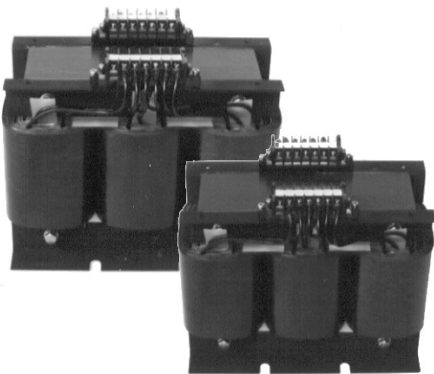

### MCa 制御機器用(大容量)トランス

FOR 200V LINE (MEDIUM CAPACITY)

品名	仕様		容量 外形寸法 mm				取付寸法 mm			端子径	重量	端子形状		
	1次	2次	VA	W	H	D	A	B	φ			M	kg	1BL
MCa-100	200V-220V (E端子付き)	100V-110V	100	100	115	85	62	51	4.5X9.5	3.5	2.5	◎	OP	OP
MCa-150			150	100	115	95	62	66	4.5X9.5	3.5	3.2	◎	OP	OP
MCa-200			200	100	115	115	62	81	4.5X9.5	3.5	4.2	◎	OP	OP
MCa-300			300	116	125	120	81	77	7X11	3.5	4.7	◎	OP	OP
MCa-500			500	133	135	135	97	93	7X11	3.5	7.5	◎	OP	OP
MCa-750			750	152	150	145	112	92	7X11	3.5	10.0	◎	OP	OP
MCa-1K			1.0K	152	150	155	112	107	7X11	3.5	12.0	◎	OP	OP
MCa-1.5K			1.5K	187	185	150	130	100	7X11	4.0	19.0	◎	OP	OP
MCa-2K			2.0K	187	185	167	130	116	7X11	4.0	23.0	◎	OP	OP
MCa-3K			3.0K	206	220	185	150	114	7X14	5.0	29.5	◎	OP	OP
MCa-4K			4.0K	206	220	200	150	130	7X14	6.0	34.0	◎	OP	OP
MCa-5K			5.0K	250	250	200	180	137	12X20	6.0	42.0	◎	OP	OP
MCa-7.5K			7.5K	250	260	250	180	182	12X20	8.0	57.0	◎	OP	OP

◎=標準仕様  
1BL=1ブロック端子台  
2BL=2ブロック端子台  
2BK=2ベーク板  
OP=オプション

- ◇ 大容量向けの制御機器用トランスで小型化を図っております。  
しかも、全てシールド(E端子)付きです。

1BL

2BL

2BK

### MCa 三相 制御機器用(大容量)トランス

FOR 400V LINE (MEDIUM CAPACITY)

品名	仕様		容量 外形寸法 mm				取付寸法 mm			端子径	重量	端子形状	
	1次 (STAR)	2次 (DELTA)	VA	W	H	D	PW	PD	φ			M	kg
MCa3-300	380V-400V-440V	200V-220V	300	170	160	100	57	53	8X14	3.5	7.0	◎	OP
MCa3-500			500	195	170	110	64	64	8X15	3.5	11.0	◎	OP
MCa3-750			750	195	170	130	64	84	8X15	3.5	14.0	◎	OP
MCa3-1K			1.0K	230	200	120	76	75	8.5X17	3.5	17.0	◎	OP
MCa3-1.5K			1.5K	230	200	135	76	90	8.5X17	3.5	21.0	◎	OP
MCa3-2K			2.0K	250	235	135	84	90	8.5X22	3.5	27.0	◎	OP
MCa3-3K			3.0K	250	235	160	84	115	8.5X22	3.5	33.0	◎	OP
MCa3-4K			4.0K	300	260	160	100	110	12X22	4.0	45.0	◎	OP
MCa3-5K			5.0K	300	260	170	100	120	12X22	4.0	50.0	◎	OP
MCa3-7.5K			7.5K	360	300	175	120	135	12X22	5.0	70.0	◎	OP
MCa3-10K			10.0K	360	370	190	180	140	12X22	5.0	90.0	◎	OP
MCa3-15K			15.0K	360	370	210	180	160	12X22	6.0	105.0	◎	OP

◎=標準仕様  
1BL=1ブロック端子台  
2BL=2ブロック端子台  
2BK=2ベーク板  
OP=オプション

- ◇ 400V入力でご使用になる大容量制御機器用トランスで小型軽量化を図っております。